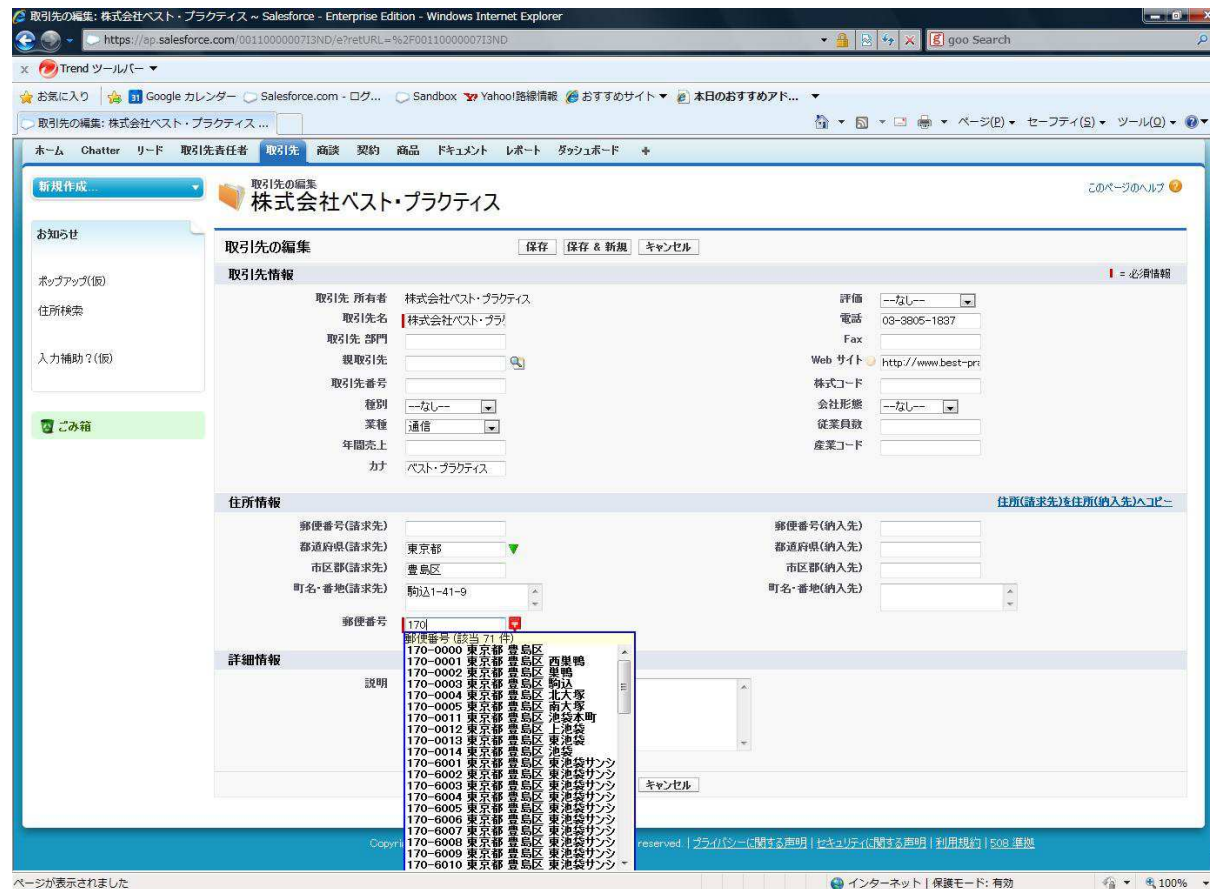

## ■住所検索AppExchange とは

Salesforce内の標準、カスタムオブジェクトの任意の項目に郵便番号から住所を検索する機能を追加することができるツールです。