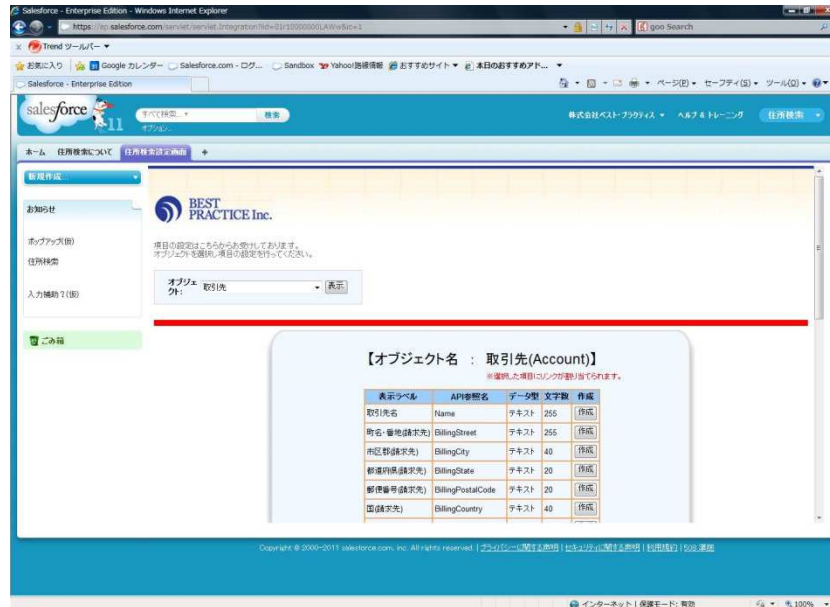

■住所検索AppExchange設定画面

検索機能を設定するための画面には

- ・オブジェクトの選択
- ・表示項目の選択

が行えるようになっております。