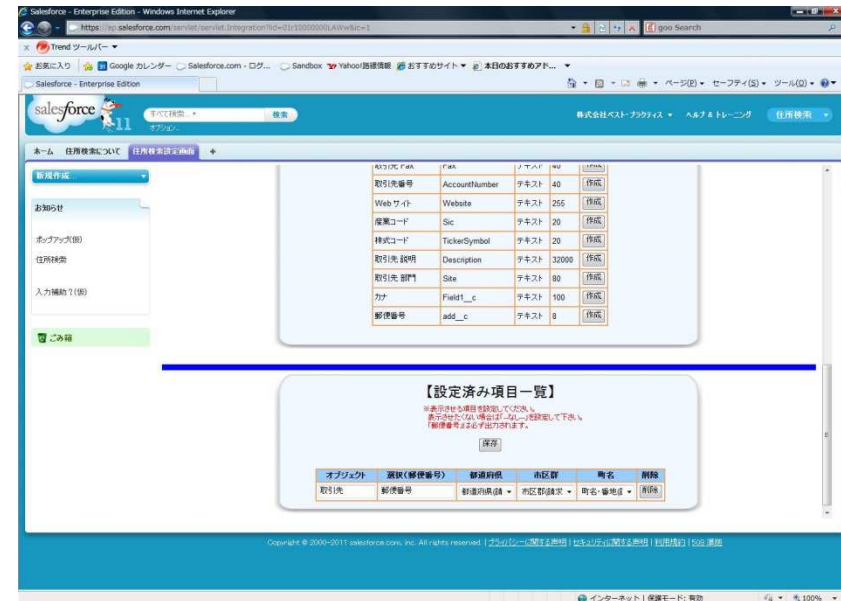

■住所検索AppExchange設定画面

検索機能を設定するための画面には

- ・オブジェクトの選択
- ・表示項目の選択

が行えるようになっております。